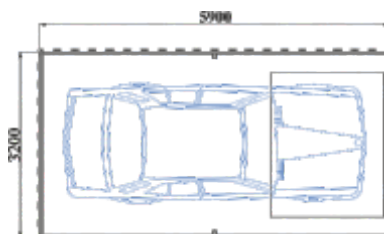

JOKIOS PRIEŽIŪROS.

PAPILDOMAI GALITE RINKTIS:

- specialius norimus matmenis;
- aliuminio profilių spalvą;
- sienų spalvą ir faktūrą;
- vartų dizainą (juostiniai, filinginiai ir t.t.);
- vartų automatiką;
- pultų suderinimą su įvažiavimo vartų automatika;
- langų įstatymą vartuose ar sienose;
- šonines dureles (tik su mūsų montavimu).